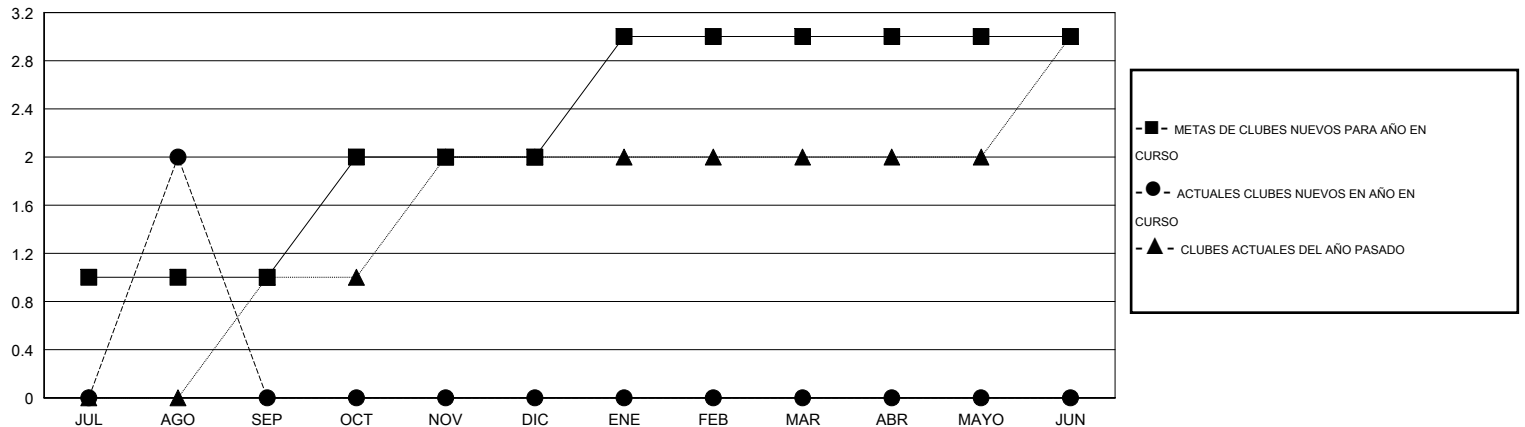

# MONTHLY MEMBERSHIP PROGRESS REPORT

District E 3

Results as of: 8/31/2016

GMT: Jaime García Cepeda

UBICACIÓN VENEZUELA

GMT DE AE 3

Clubes					socios				
RESULTADOS DE 2016-2017					RESULTADOS DE 2016-2017				
TRIMESTRE	META DE CLUBES NUEVOS	NUEVOS CLUBES	CLUBES DADOS DE BAJA	GANANCIA/PÉRDIDA NETA	TRIMESTRE	META DE SOCIOS NUEVOS	SOCIOS FUNDADORES Y SOCIOS AÑADIDOS	SOCIOS DADOS DE BAJA	GANANCIA/PÉRDIDA NETA
JUL/AGO/SEP	1	2	0	2	JUL/AGO/SEP	-50	84	140	-56
OCT/NOV/DIC	1	0	0	0	OCT/NOV/DIC	70	0	0	0
ENE/FEB/MAR	1	0	0	0	ENE/FEB/MAR	0	0	0	0
ABR/MAYO/JUN	0	0	0	0	ABR/MAYO/JUN	20	0	0	0

METAS Y CIFRA ACUMULATIVA DE CLUBES NUEVOS

METAS Y CIFRA ACUMULATIVA DE SOCIOS

CLUBES DADOS DE BAJA: 0	15 CLUBS OF 51 AÑADIERON 1 O MÁS SOCIOS NUEVOS	<u>DISTRIBUCIÓN POR SEXO</u>
		MASCULINO 502 (39.16%)
		FEMENINO 780 (60.84%)
<u>SOCIOS DADOS DE BAJA</u>	<a href="#">CLIC AQUÍ PARA DATOS DE SALUD DE CLUB</a>	SOCIOS EN UNIDAD FAMILIAR 476
FALLECIDOS 8		CABEZA DE FAMILIA 179
CLUB CANCELADO 0		NO ES CABEZA DE FAMILIA 297
OTRO 132		
<b>TOTAL 140</b>		