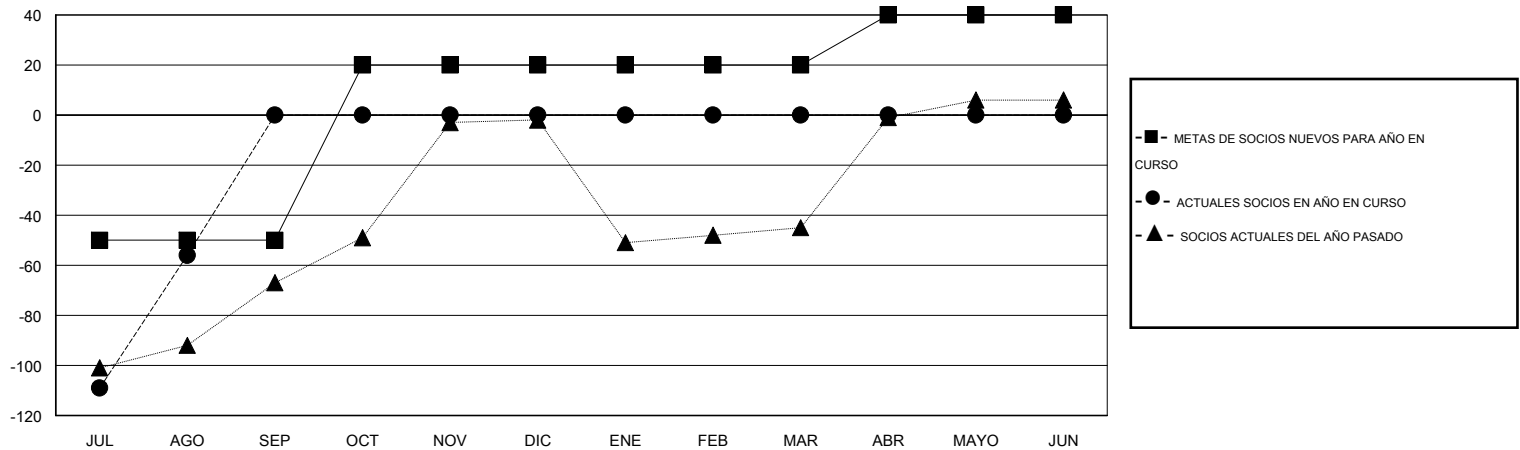

# MONTHLY MEMBERSHIP PROGRESS REPORT

District E 3

Results as of: 8/31/2016

GMT: Jaime García Cepeda

UBICACIÓN VENEZUELA

GMT DE AE 3

Clubes					socios				
RESULTADOS DE 2016-2017					RESULTADOS DE 2016-2017				
TRIMESTRE	META DE CLUBES NUEVOS	NUEVOS CLUBES	CLUBES DADOS DE BAJA	GANANCIA/PÉRDIDA NETA	TRIMESTRE	META DE SOCIOS NUEVOS	SOCIOS FUNDADORES Y SOCIOS AÑADIDOS	SOCIOS DADOS DE BAJA	GANANCIA/PÉRDIDA NETA
JUL/AGO/SEP	1	2	0	2	JUL/AGO/SEP	-50	84	140	-56
OCT/NOV/DIC	1	0	0	0	OCT/NOV/DIC	70	0	0	0
ENE/FEB/MAR	1	0	0	0	ENE/FEB/MAR	0	0	0	0
ABR/MAYO/JUN	0	0	0	0	ABR/MAYO/JUN	20	0	0	0

METAS Y CIFRA ACUMULATIVA DE CLUBES NUEVOS

METAS Y CIFRA ACUMULATIVA DE SOCIOS

CLUBES DADOS DE BAJA: 0	15 CLUBS OF 51 AÑADIERON 1 O MÁS SOCIOS NUEVOS	<u>DISTRIBUCIÓN POR SEXO</u>
		MASCULINO 502 (39.16%)
		FEMENINO 780 (60.84%)
<u>SOCIOS DADOS DE BAJA</u>	<a href="#">CLIC AQUÍ PARA DATOS DE SALUD DE CLUB</a>	SOCIOS EN UNIDAD FAMILIAR 476
FALLECIDOS 8		CABEZA DE FAMILIA 179
CLUB CANCELADO 0		NO ES CABEZA DE FAMILIA 297
OTRO 132		
<b>TOTAL 140</b>		